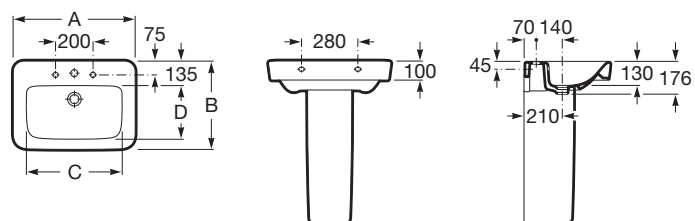

Medidas

Longitud: 550 mm.
 Anchura: 440 mm.

Opcional

- 337512..0 Semipedestal para lavabo de porcelana
- 337513..0 Pedestal para lavabo de porcelana

Compatible

- 856302... Mueble base

Senso Square está llena de pequeños detalles que la hacen superior. Su diseño integrado permite adoptar interesantes soluciones para optimizar el espacio de baño y darle un estilo personal.

Dibujos técnicos

Ref.	A	B	C	D	Capacidad (l)	Peso (kg)
2051A	650	470	530	295	6,8	22
2051B	600	470	470	295	6	20,5
2051C	550	440	450	260	4,8	19