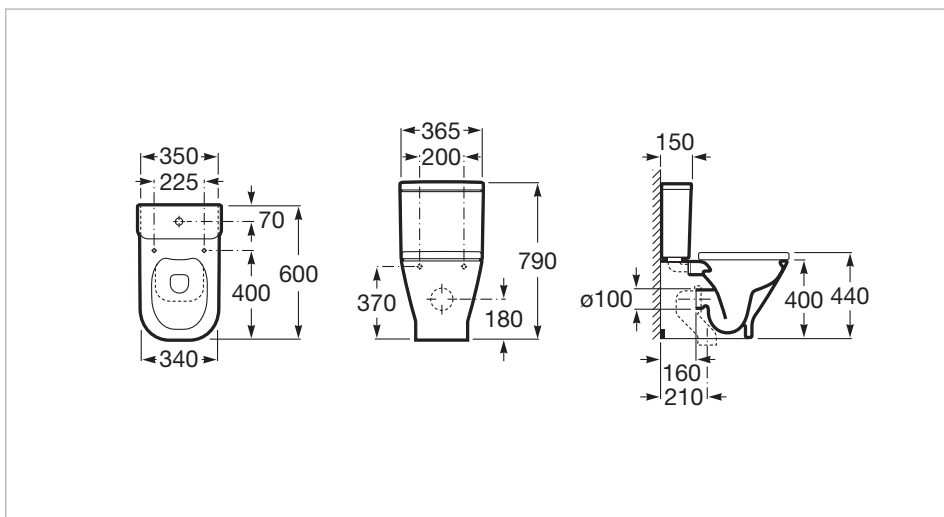

Dibujos técnicos

Diseñada por Antonio Bullo, esta colección aporta un estilo compacto y funcional. Su amplia gama permite optimizar cualquier espacio de baño. Sus líneas modernas y elegantes la convierten en una decisión inteligente.

Ha obtenido cuatro medallas de oro en el Concurso Internacional de Cerámica de Faenza y dos premios Design Plus en el ISH de Frankfurt. Para Bullo, el producto debe estar en continuidad con el alma de la empresa y ser coherente con los mercados a los que se enfrenta.