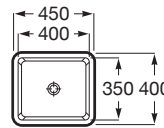

THE GAP

SQUARE - Lavabo de bajo encimera

MEDIDAS

Longitud	400 mm
Anchura	350 mm
Altura	160 mm

COLORES Y ACABADOS

DIBUJOS TÉCNICOS

CARACTERÍSTICAS

- Agujeros para grifería: Sin agujeros
- Anchura de la cubeta (mm): 350
- Desagüe: No incluido
- Forma: Cuadrado
- Longitud de la cubeta (mm): 400
- Material: Porcelana
- Profundidad de la cubeta (mm): 110
- Tipo de instalación: Bajo encimera