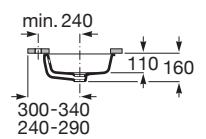

THE GAP

SQUARE - Lavabo de bajo encimera

MEDIDAS

Longitud	400 mm
Anchura	350 mm
Altura	160 mm

COLORES Y ACABADOS

DIBUJOS TÉCNICOS

CARACTERÍSTICAS

- Agujeros para grifería: Sin agujeros
- Anchura de la cubeta (mm): 350
- Desagüe: No incluido
- Forma: Cuadrado
- Longitud de la cubeta (mm): 400
- Material: Porcelana
- Profundidad de la cubeta (mm): 110
- Tipo de instalación: Bajo encimera