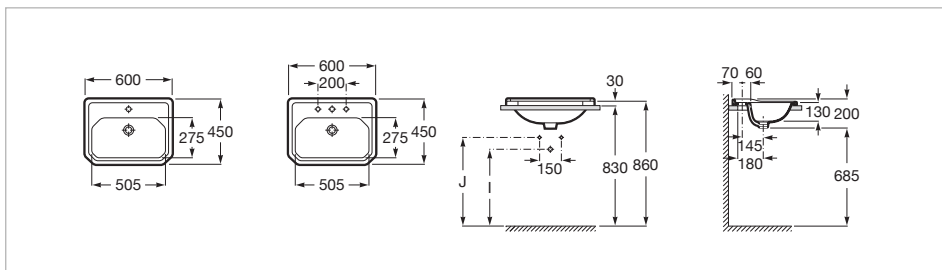

Forma: Cuadrado

Material: Porcelana

Posición de la cubeta: Central

Sifón: No incluido

Tipo de instalación: Mural

Dibujos técnicos

Carmen es un homenaje a uno de los lavabos más icónicos de Roca en los años 40, que regresa con un marcado carácter vintage para convertirse en una colección de porcelana y mobiliario con las últimas innovaciones en el diseño de espacios de baño.