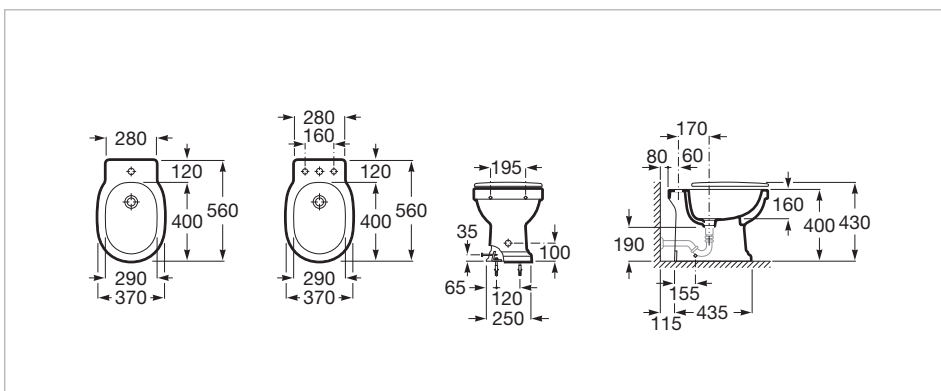

Bidé sin tapa

Bidé sin tapa. Incluye sistema de fijación. No incluye grifería, desagüe ni sifón curvo.

Agujeros para grifería: 1 Agujero

Forma: Redondo

Tipo de instalación: De pie

Dibujos técnicos

Carmen es un homenaje a uno de los lavabos más icónicos de Roca en los años 40, que regresa con un marcado carácter vintage para convertirse en una colección de porcelana y mobiliario con las últimas innovaciones en el diseño de espacios de baño.