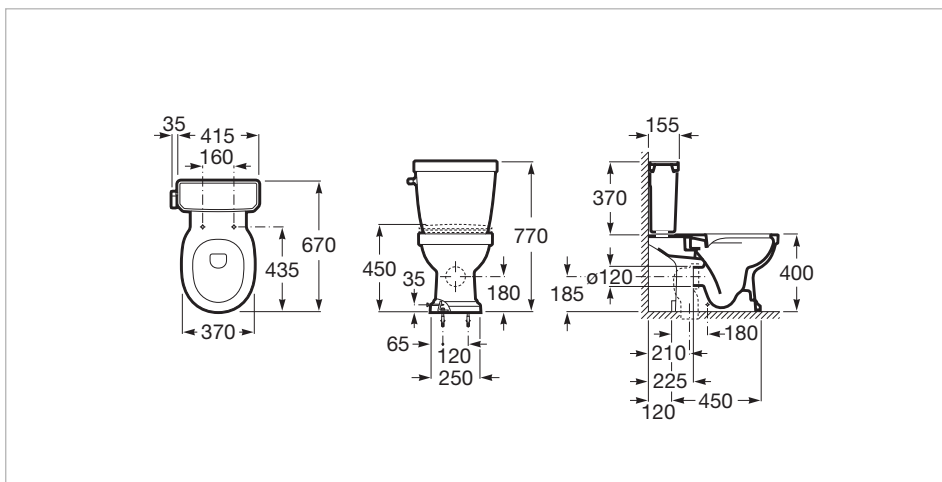

Dibujos técnicos

Carmen es un homenaje a uno de los lavabos más icónicos de Roca en los años 40, que regresa con un marcado carácter vintage para convertirse en una colección de porcelana y mobiliario con las últimas innovaciones en el diseño de espacios de baño.