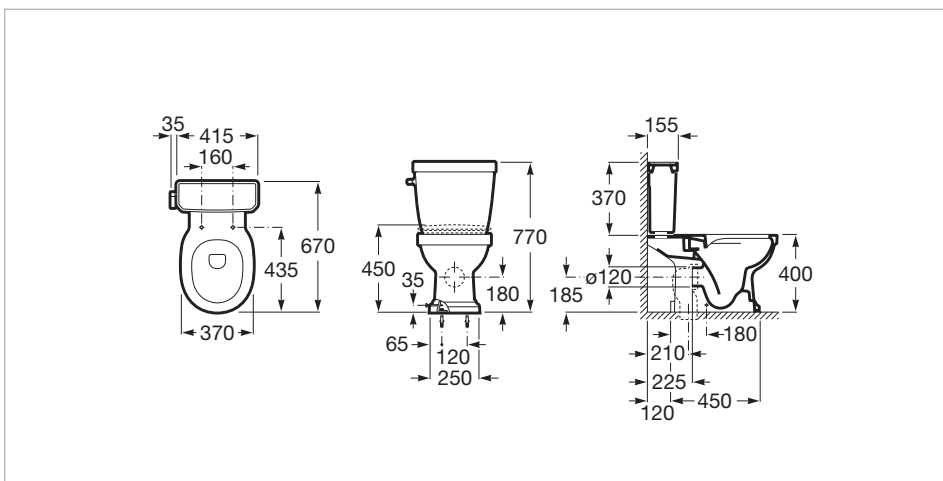

Dibujos técnicos

Carmen es un homenaje a uno de los lavabos más icónicos de Roca en los años 40, que regresa con un marcado carácter vintage para convertirse en una colección de porcelana y mobiliario con las últimas innovaciones en el diseño de espacios de baño.