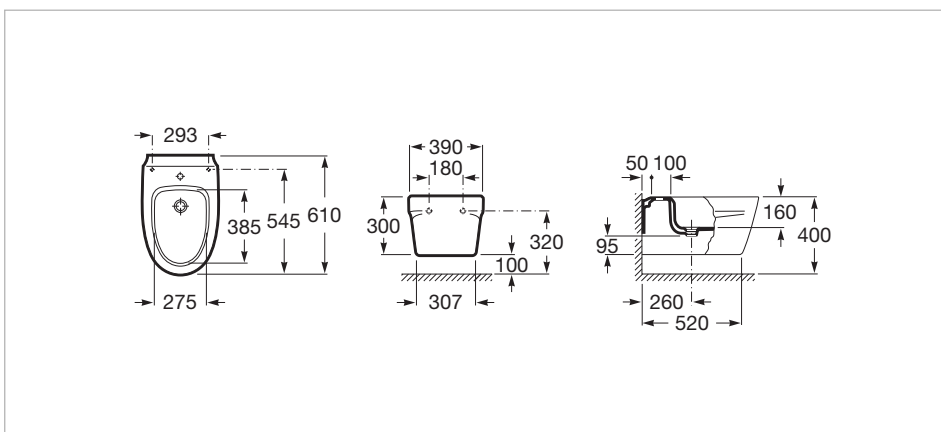

Dibujos técnicos

Color y textura al servicio de los sentidos. Concebida por el diseñador austríaco Erwin Himmel, Khroma es una apuesta por colores intensos para llenar de alegría y desenfado el espacio de baño. Además, sus formas armónicas y acabados texturizados atraen a los tactos más exigentes. Vincent Gregoire, director creativo de la prestigiosa agencia Nelly, ha elegido la gama cromática para hacer de Khroma un auténtico regalo para los sentidos.