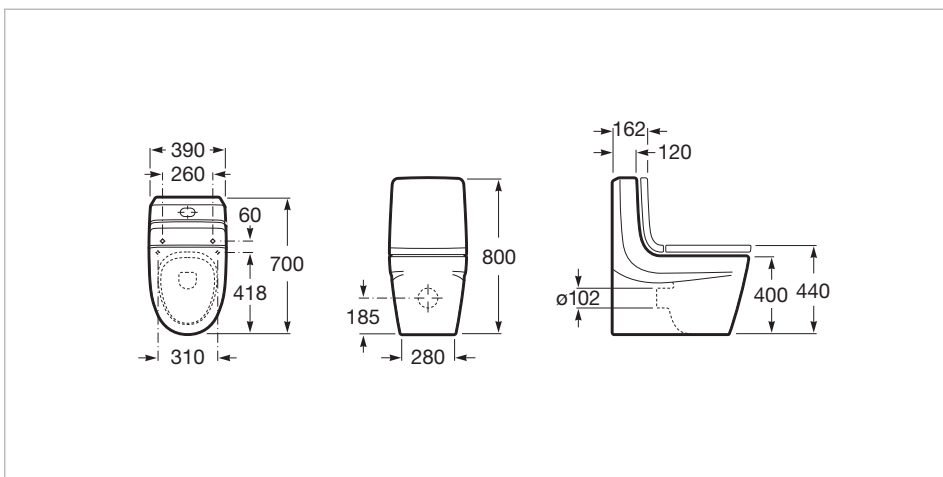

Dibujos técnicos

Color y textura al servicio de los sentidos. Concebida por el diseñador austriaco Erwin Himmel, Khroma es una apuesta por colores intensos para llenar de alegría y desenfado el espacio de baño. Además, sus formas armónicas y acabados texturizados atraen a los tactos más exigentes. Vincent Gregoire, director creativo de la prestigiosa agencia Nelly, ha elegido la gama cromática para hacer de Khroma un auténtico regalo para los sentidos.