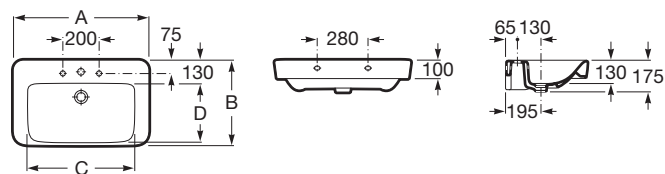

Medidas

Longitud: 1000 mm.
 Anchura: 475 mm.

Opcional

- 337512..0 Semipedestal para lavabo de porcelana
- 337513..0 Pedestal para lavabo de porcelana

Compatible

- 856307... Mueble base

Dibujos técnicos

Modelo	A	B	C	D
2451m	1000	475	590	330
2451n	850			
2451r	750			
2451l	750		530	295
2051a	650			
2051b	600		470	
2051c	550	440	450	260