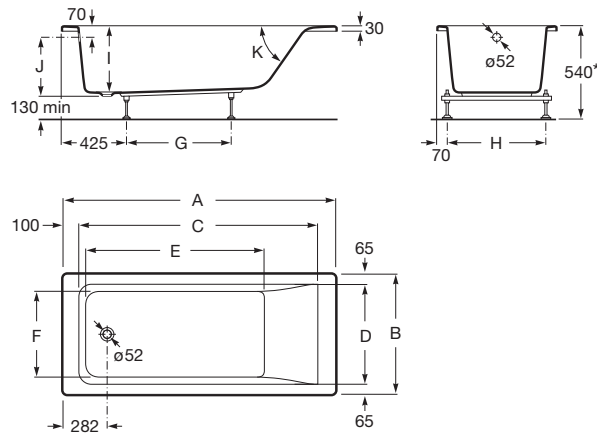

Bañera acrílica rectangular

Aislamiento acústico
 Altura interior (mm): 540
 Anchura interior (mm): 570
 Capacidad (l): 181
 Capacidad (personas): 1
 Estructura de montaje: Con pies
 Forma: Rectangular
 Longitud interior (mm): 1010
 Material: Acrílico
 Tipo de instalación: Con faldón frontal,
 Encastrada

Colores y acabados

Cómo obtener la referencia completa
 Sustituya los ".." en la referencia por el código del acabado deseado de la lista siguiente.

00 Blanco

Medidas

Longitud: 1600 mm.
 Anchura: 700 mm.
 Altura: 420 mm.

Opcional

259783..0 Faldón frontal para bañera acrílica

Dibujos técnicos

A	B	C	D	E	F	G	H	I	J	K	Capacity
1700	750	1418	620	1110	540	675	610	420	368	55°	215 litres
1600		1318		1010		575					197 litres
1700	700	1418	570	1110	490	675	560	400	348	62°	196 litres
1600		1318		1010		575					181 litres
1500		1218		910		525					161 litres
1400		1118		810		425					147 litres