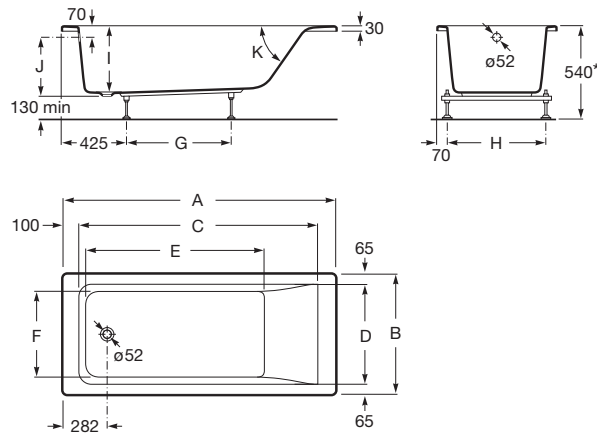

Bañera acrílica rectangular

Aislamiento acústico
 Altura interior (mm): 540
 Anchura interior (mm): 620
 Capacidad (l): 215
 Capacidad (personas): 1
 Estructura de montaje: Con pies
 Forma: Rectangular
 Longitud interior (mm): 1010
 Material: Acrílico
 Tipo de instalación: Con faldón frontal,
 Encastrada

Colores y acabados

Cómo obtener la referencia completa
 Sustituya los ".." en la referencia por el código del acabado deseado de la lista siguiente.

00 Blanco

Medidas

Longitud: 1700 mm.
 Anchura: 750 mm.
 Altura: 420 mm.

Opcional

259782..0 Faldón frontal para bañera acrílica

Dibujos técnicos

A	B	C	D	E	F	G	H	I	J	K	Capacity
1700	750	1418	620	1110	540	675	610	420	368	55°	215 litres
1600		1318		1010		575					197 litres
1700	700	1418	570	1110	490	675	560	400	348	62°	196 litres
1600		1318		1010		575					181 litres
1500		1218		910		525					161 litres
1400		1118		810		425					147 litres