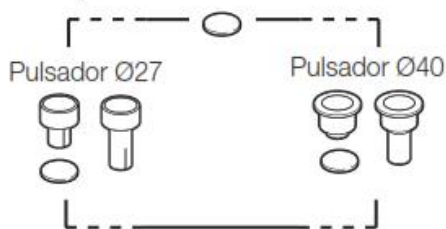

## Ref. A82250200

Mecanismo de descarga simple D2P  
(6 litros interrumpible) con 4 pulsadores  
(cortos y largos,  $\varnothing 27$  y  $\varnothing 40$ )

Incluye:

### Mecanismo de descarga simple con 4 pulsadores

Mecanismo de descarga simple (6 litros interrumpible). Incluye juego de 4 pulsadores (cortos y largos, Ø27 y Ø40). Ver tabla de compatibilidad en Manuales y recursos.

Número de pulsadores: 4

Tipo de descarga: Descarga única 6 litros

Los Mecanismos Universales Roca son totalmente compatibles con las cisternas Roca, garantizando el óptimo funcionamiento del inodoro y proporcionando diferentes opciones de ahorro de agua. Además, son muy fáciles de instalar.