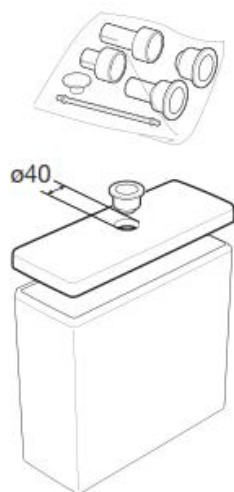

## Ref. A82250200

Mecanismo de descarga simple D2P  
(6 litros interrumpible) con 4 pulsadores  
(cortos y largos,  $\varnothing 27$  y  $\varnothing 40$ )

Incluye:

### Mecanismo de descarga simple con 4 pulsadores

Mecanismo de descarga simple (6 litros interrumpible). Incluye juego de 4 pulsadores (cortos y largos, Ø27 y Ø40). Ver tabla de compatibilidad en Manuales y recursos.

Número de pulsadores: 4

Tipo de descarga: Descarga única 6 litros

Los Mecanismos Universales Roca son totalmente compatibles con las cisternas Roca, garantizando el óptimo funcionamiento del inodoro y proporcionando diferentes opciones de ahorro de agua. Además, son muy fáciles de instalar.