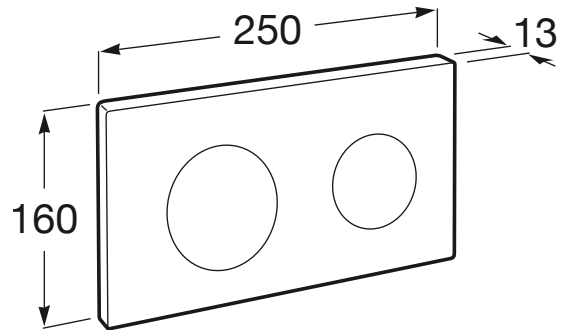

IN-WALL

PL10 DUAL (ONE) - Placa de accionamiento con descarga dual

MEDIDAS

|          |        |
|----------|--------|
| Longitud | 250 mm |
| Altura   | 160 mm |

COLORES Y ACABADOS

DIBUJOS TÉCNICOS

CARACTERÍSTICAS

PL10 DUAL (ONE) - Placa de accionamiento con descarga dual para sistemas de instalación "ONE" de Roca. Sin necesidad de utilizar herramientas para la instalación.

Número de pulsadores: 2

Publication Status

**COMPATIBLE**

DUPLO WC ONE  
FREESTANDING - Bastidor  
con cisterna autoportante  
de doble descarga para  
inodoro suspendido. Codo  
de 90 ° / 110 °

890077020

DUPLO WC ONE COMPACT -  
Bastidor con cisterna  
compacta empotrable de  
doble descarga para inodoro  
suspendido. Codo de 90 ° /  
110 °

890073020

DUPLO WC ONE - Bastidor  
con cisterna compacta  
empotrable de doble  
descarga para inodoro  
suspendido. Codo de 90 ° /  
110 °

890070020

**COMPATIBLE**

Kit de adaptación para  
placas de accionamiento