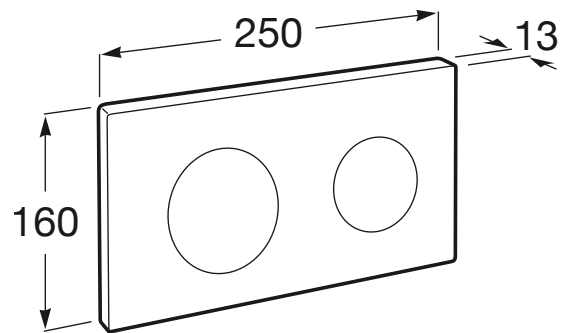

IN-WALL

PL10 DUAL (ONE) - Placa de accionamiento con descarga dual

MEDIDAS

Longitud 250 mm
 Altura 160 mm

COLORES Y ACABADOS

● 2 Lacado gris

PVPR (IVA INCLUIDO)

136,73 €

DIBUJOS TÉCNICOS

CARACTERÍSTICAS

PL10 DUAL (ONE) - Placa de accionamiento con descarga dual para sistemas de instalación "ONE" de Roca. Sin necesidad de utilizar herramientas para la instalación.

Número de pulsadores: 2

Publication Status

COMPATIBLE

**DUPLO WC ONE
FREESTANDING** - Bastidor
con cisterna autoportante
de doble descarga para
inodoro suspendido. Codo
de 90 ° / 110 °

890077020

DUPLO WC ONE COMPACT -
Bastidor con cisterna
compacta empotrable de
doble descarga para inodoro
suspendido. Codo de 90 ° /
110 °

890073020

DUPLO WC ONE - Bastidor
con cisterna compacta
empotrable de doble
descarga para inodoro
suspendido. Codo de 90 ° /
110 °

890070020

COMPATIBLE

**Kit de adaptación para
placas de accionamiento**

890064000