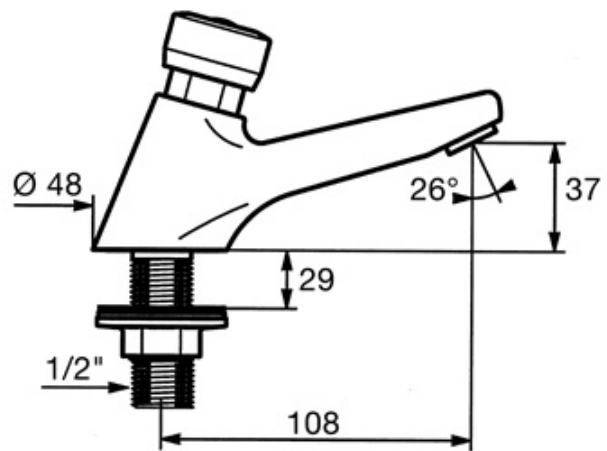

Referencia: 745

Serie: Tempostop

Características: Tempostop Lavabo

Grifo temporizado

- Con caño fijo de 120mm de 1/2"
- Con caudal regulable sin cortar el agua
- Con temporizador a 15 segundos

Referencia: 745