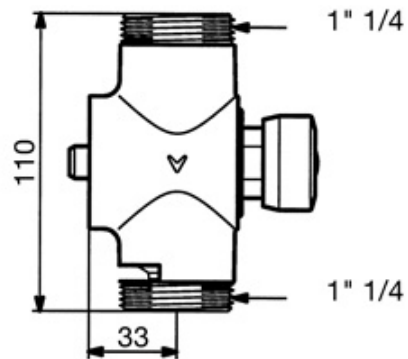

Referencia: 760

Serie: Tempostop

Características: Tempostop W.C. 1 1/4"

Grifo temporizado de 1 1/4"

- Temporización a 7 segundos
- con toma de aire antisfónica
- Se conecta a tubo \varnothing 32mm

Caudal mínimo necesario: 1,5bar

Para entrada de tubería de 1" se debe utilizar 832

Referencia: 760

Serie: Tempostop

Descripción: