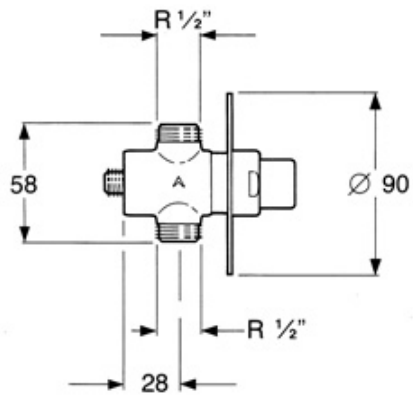

Referencia: 771

Serie: Tempostop

Características: Tempostop urinario encastrado

Grifo Temporizado

- Con placa cobertora de \varnothing 90m
- Con caudal regulable sin cortar el agua
- Con temporización de 7 segundos

Referencia: 771

Serie: Tempostop

Descripción: