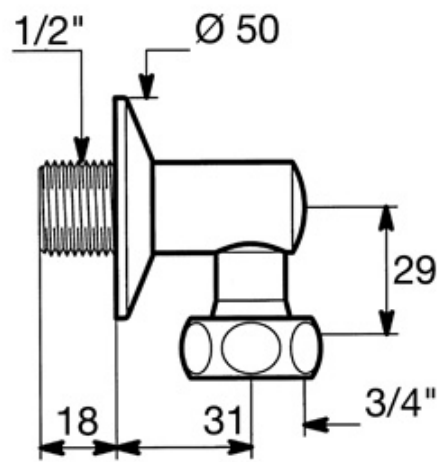

Referencia: 838

Serie: Tempostop

Características: 838

Racord escuadra M 1/2" x H 3/4" para montaje de 749, 751, 790 y 791

Referencia: 838

Serie: Tempostop

Descripción: