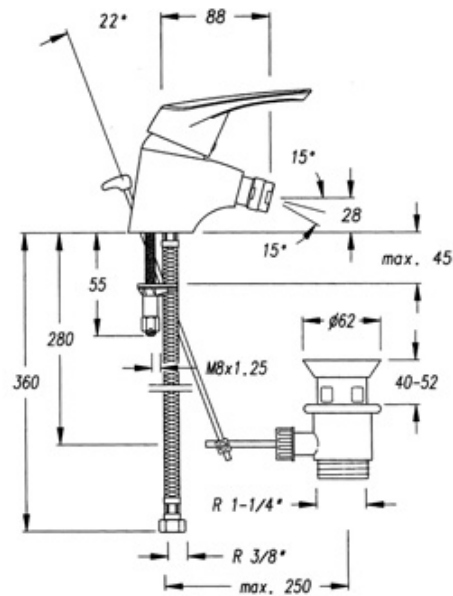

Referencia: 2203

Serie: Aquamando

Características: Monomando Bidé

Referencia: 2203

Serie: Aquamando

Descripción: Cartucho cerámico 45 mm. Sistema Fast. Anclaje superior.

Sistema de ahorro de agua al 50% incorporado. Sistema opcional limitador de temperatura.

Caudal a 3 bar: 20 l/min Baño-ducha 12 l/min Lavabo. Nivel acústico a 3 bar: Cromado: 15 micras de espesor de níquel, 0.3 micras de cromo.

Prestaciones de confort a nivel de fidelidad, sensibilidad y constancia en la selección de la temperatura.