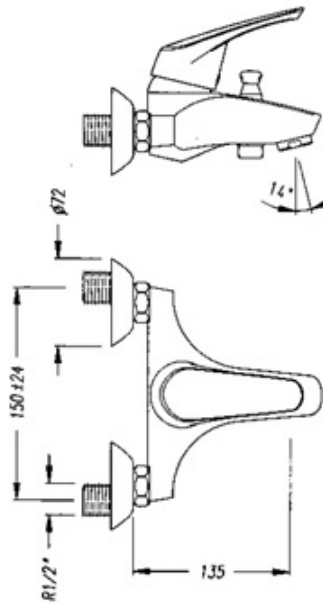

**Referencia:** 2205-S

**Serie:** Aquamando

**Características:** Monomando Baño-Ducha básico, sin equipo de ducha

**Referencia:** 2205-S

**Serie:** Aquamando

**Descripción:** Cartucho cerámico 45 mm. Sistema Fast. Anclaje superior.

Sistema de ahorro de agua al 50% incorporado. Sistema opcional limitador de temperatura.

Caudal a 3 bar: 20 l/min Baño-ducha 12 l/min Lavabo. Nivel acústico a 3 bar: Cromado: 15 micras de espesor de níquel, 0.3 micras de cromo.