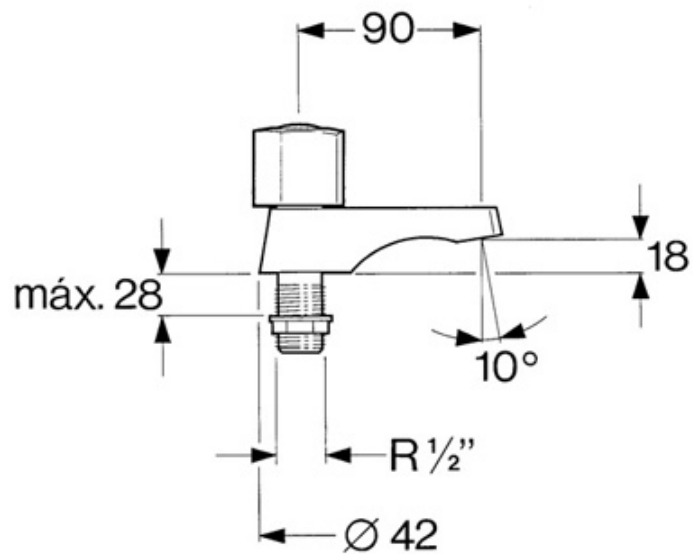

Referencia: 7002

Serie: Eco

Características: Grifo Lavabo de 1/2"

Referencia: 7002

Serie: Eco

Descripción: Montura convencional probada a más de 500.000 ciclos.
Montura cerámica de 1/2 vuelta opcional en acabado en cromo.
Cromado: 15 micras de espesor de níquel, 0.3 micras de cromo.
Nivel acústico a 3 bar: Garantía de 5 años.