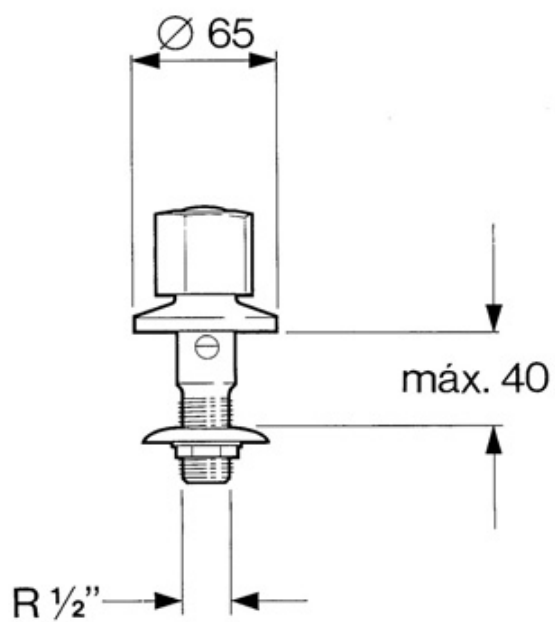

**Referencia:** 7005

**Serie:** Eco

**Características:** Grifo Bidé de 1/2"

**Referencia:** 7005

**Serie:** Eco

**Descripción:** Montura convencional probada a más de 500.000 ciclos.  
Montura cerámica de 1/2 vuelta opcional en acabado en cromo.  
Cromado: 15 micras de espesor de níquel, 0.3 micras de cromo.  
Nivel acústico a 3 bar: Garantía de 5 años.