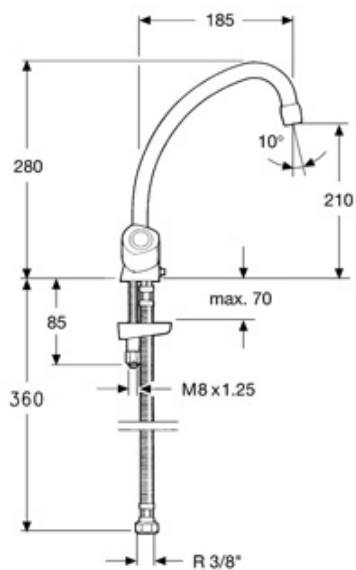

Referencia: 7008

Serie: Eco

Características: Monobloc Fregadero con caño de tubo de 18'5 cm

Referencia: 7008

Serie: Eco

Descripción: Montura convencional probada a más de 500.000 ciclos.
Montura cerámica de 1/2 vuelta opcional en acabado en cromo.
Cromado: 15 micras de espesor de níquel, 0.3 micras de cromo.
Nivel acústico a 3 bar: Garantía de 5 años.