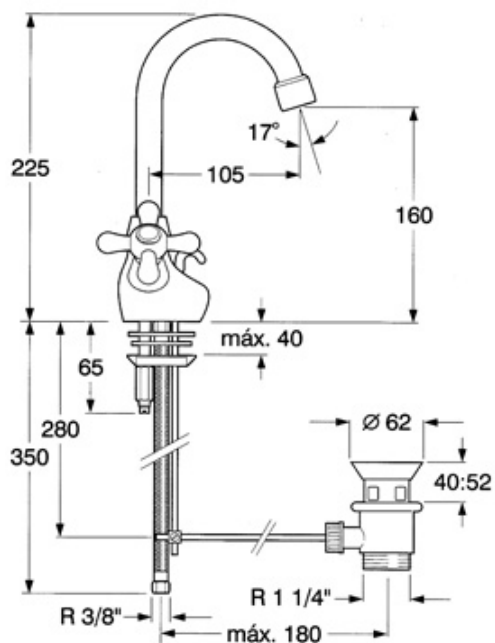

Referencia: 3010-VA

Serie: Gaudí

Características: Monobloc Lavabo caño giratorio con válvula automática 1 1/4".Ref.1167

Referencia: 3010-VA

Serie: Gaudí

Descripción: Montura convencional probada a más de 500.000 ciclos.
Montura cerámica de 1/2 vuelta opcional en acabado en cromo.
Cromado: 15 micras de espesor de níquel, 0.3 micras de cromo.
Nivel acústico a 3 bar: Garantía de 5 años.