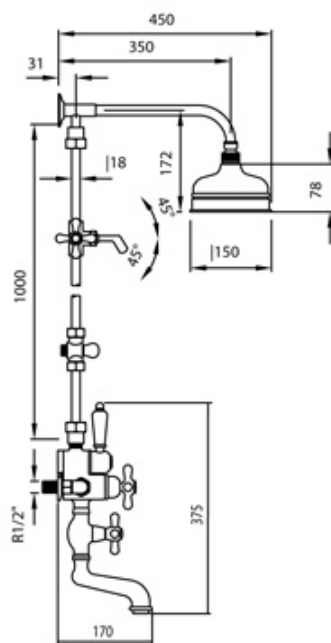

Referencia: 3068-G

Serie: Termogaudí

Características: Conjunto Gran Baño termostático con tubo \varnothing 18 mm, Rociador \varnothing de 200 mm y teleducha (3048 + CDT110)

Referencia: 3068-G

Serie: Termogaudí

Descripción: Rápida respuesta a variaciones de temperatura. Tiempo máximo 1 segundo.

Nivel acústico a 3 bar Instalación mínima recomendada con calentadores a gas o eléctricos a partir de 10 litros.

Presión recomendada: de 1 a 5 bar.

Cromado: 15 micras de espesor de níquel, 0.3 micras de cromo.

Garantía de 5 años, garantía del cartucho termostático 2 año.

Sistema de seguridad antiquemaduras.