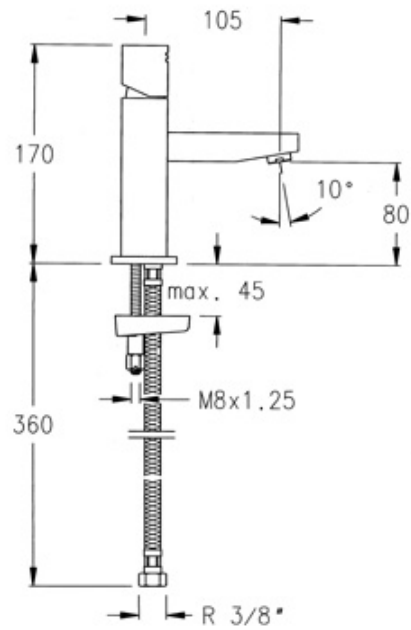

Referencia: 4701

Serie: Kuatro

Características: Monomando Lavabo Kuatro (longitud del caño 105mm)

Referencia: 4701

Serie: Kuatro

Descripción: Cartucho cerámico 25 mm.

Caudal a 3 bar: 10 l/min Baño-ducha - 9 l/min Lavabo

Nivel acústico a 3 bar: Cromado: 15 micras de espesor de níquel, 0.3 micras de cromo

Prestaciones de confort a nivel defidelidad, sensibilidad y constancia en la selección de la temperatura

Resiste presiones estáticas > 30 bar y golpes de ariete de 50 bar