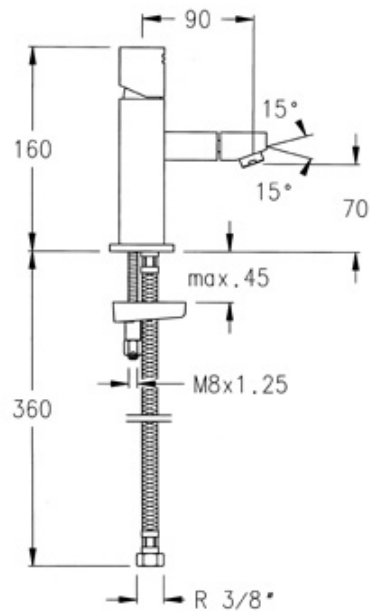

**Referencia:** 4703

**Serie:** Kuatro

**Características:** Monomando Bidé Kuatro

**Referencia:** 4703

**Serie:** Kuatro

**Descripción:** Cartucho cerámico 25 mm.

Caudal a 3 bar: 10 l/min Baño-ducha - 9 l/min Lavabo

Nivel acústico a 3 bar: Cromado: 15 micras de espesor de níquel, 0.3 micras de cromo

Prestaciones de confort a nivel defidelidad, sensibilidad y constancia en la selección de la temperatura

Resiste presiones estáticas > 30 bar y golpes de ariete de 50 bar