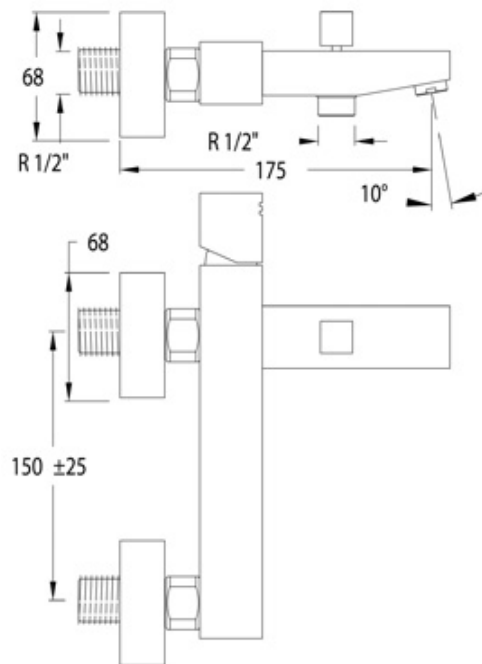

Referencia: 4705-K

Serie: Kuatro

Características: Monomando Baño-Ducha Kuatro

Referencia: 4705-K

Serie: Kuatro

Descripción: Cartucho cerámico 25 mm.

Caudal a 3 bar: 10 l/min Baño-ducha - 9 l/min Lavabo

Nivel acústico a 3 bar: Cromado: 15 micras de espesor de níquel, 0.3 micras de cromo