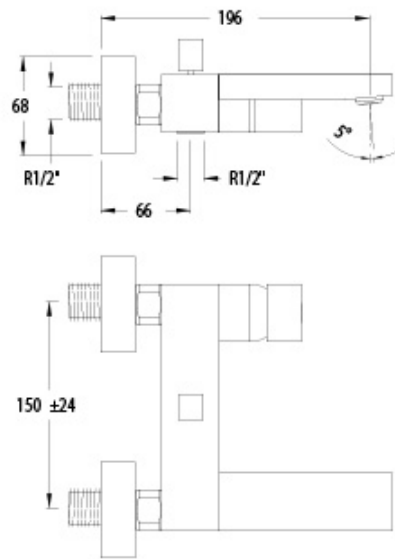

**Referencia:** 4725K

**Serie:** Kuatro

**Características:** Monomando Baño-Ducha Kuatro con equipo de ducha 4749 K

**Referencia:** 4725K

**Serie:** Kuatro

**Descripción:** Cartucho cerámico 35mm.

Caudal a 3bar: 15 l/min Baño-Ducha

Nivel acústico a 3 bar: Acabado en Cromo: 15 micras de espesor de níquel, 0.3 micras de cromo.

Prestaciones de confort a nivel de fidelidad, sensibilidad y constancia en la selección de la temperatura.