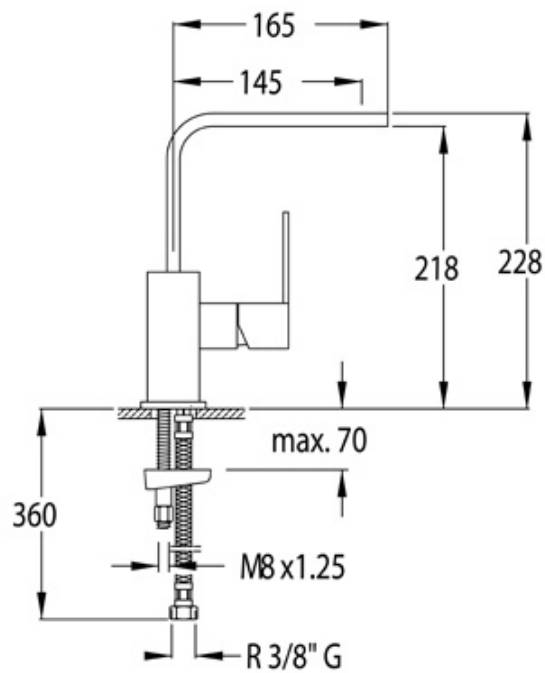

**Referencia:** 4921

**Serie:** Kuatro Plus

**Características:** Monomando lavabo de caño alto Kuatro Plus

**Referencia:** 4921

**Serie:** Kuatro Plus

**Descripción:** Cartucho cerámico 25 mm.

Caudal a 3 bar: 10 l/min Baño-ducha - 9 l/min Lavabo

Nivel acústico a 3 bar: Cromado: 15 micras de espesor de níquel, 0.3 micras de cromo

Prestaciones de confort a nivel de fidelidad, sensibilidad y constancia en la selección de la temperatura

Resiste presiones estáticas > 30 bar y golpes de ariete de 50 bar