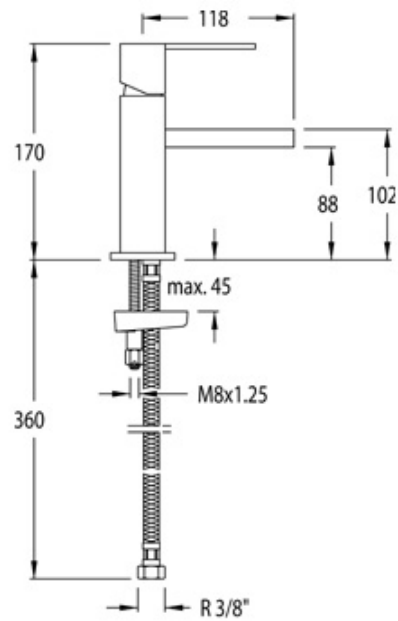

**Referencia:** 4931

**Serie:** Kuatro Plus

**Características:** Monomando Lavabo Kuatro Plus con caño cascada

**Referencia:** 4931

**Serie:** Kuatro Plus

**Descripción:** Cartucho cerámico 25 mm.

Caudal a 3 bar: 10 l/min Baño-ducha - 9 l/min Lavabo

Nivel acústico a 3 bar: Cromado: 15 micras de espesor de níquel, 0.3 micras de cromo

Prestaciones de confort a nivel de fidelidad, sensibilidad y constancia en la selección de la temperatura

Resiste presiones estáticas > 30 bar y golpes de ariete de 50 bar