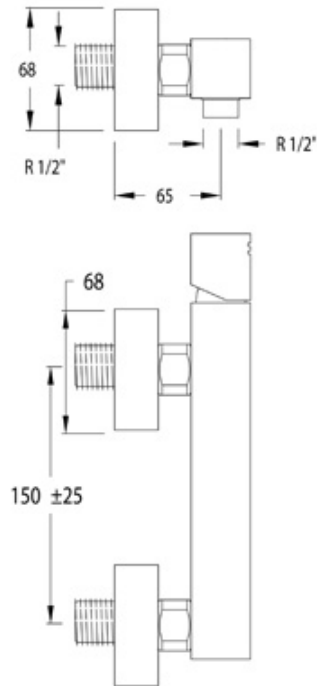

Referencia: 4708-K

Serie: Kuatro

Características: Monomando Ducha Kuatro

Referencia: 4708-K

Serie: Kuatro

Descripción: Cartucho cerámico 25 mm.

Caudal a 3 bar: 10 l/min Baño-ducha - 9 l/min Lavabo

Nivel acústico a 3 bar: Cromado: 15 micras de espesor de níquel, 0.3 micras de cromo