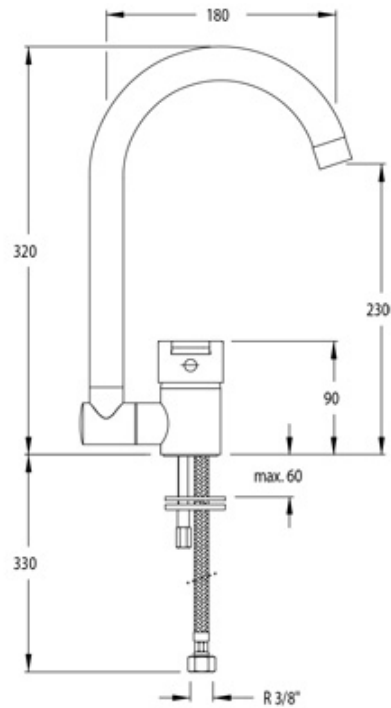

Referencia: 9369

Serie: RS-Q

Características: Monomando vertical de fregadero caño giratorio y abatible

Referencia: 9369

Serie: RS-Q

Descripción: Cartucho cerámico 40 mm.

Sistema de ahorro de agua incorporado Ecoplus.

Caudal a 3 bar: 20 l/min Baño-ducha - 12 l/min Lavabo. Nivel acústico a 3 bar: Cromado: 15 micras de espesor de níquel, 0.3 micras de cromo.

Prestaciones de confort a nivel de fidelidad, sensibilidad y constancia en la selección de la temperatura.