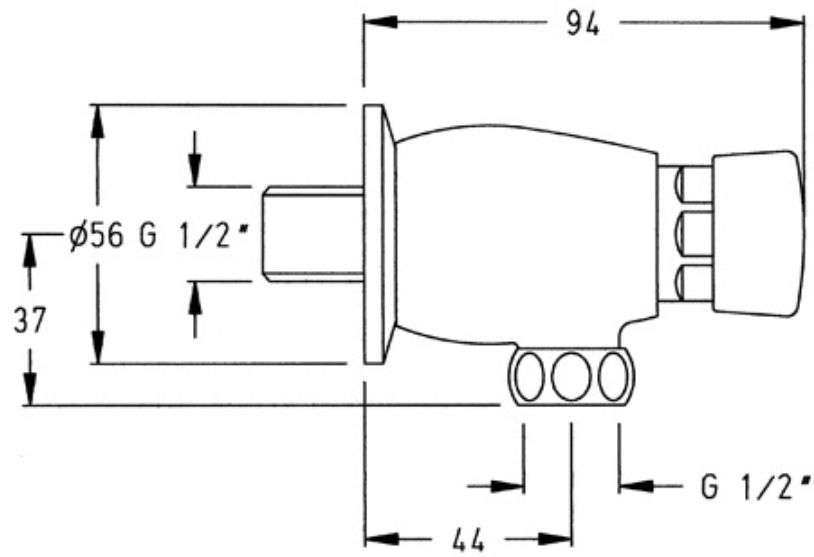

**Referencia:** 7453

**Serie:** Solestop

**Características:** Urinario sin enlace Solestop  
Con temporización de 7 segundos

**Referencia:** 7453

**Serie:** Solestop

**Descripción:**