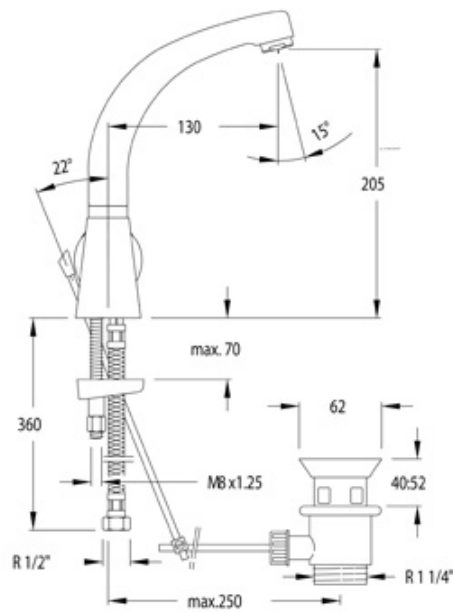

Referencia: 6910-CC

Serie: Vulcano

Características: Monomando lavabo con caño giratorio conformado

Referencia: 6910-CC

Serie: Vulcano

Descripción: Garantía 5 años.

Cartucho cerámico 40 mm.

Las referencias con la marca
están certificadas por AENOR

conforme a la Norma europea EN-817.

Acabado en cromo. Supera las 200 h en la prueba de niebla salina según Norma EN-248