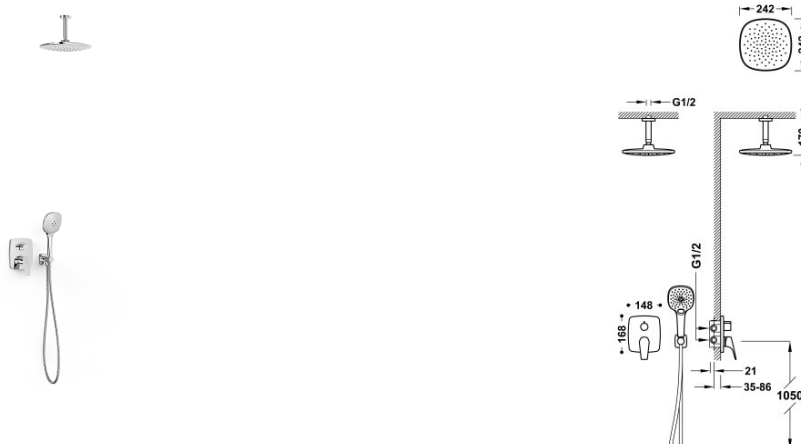

TRES

21728003

Kit de grifo monomando empotrado de 2 vías Rapid-box para ducha

- Cuerpo empotrado incluido.
- Distribuidor cerámico de 2 vías.
- Brazo a techo con rociador de ducha orientable: 242x242 mm.
- Soporte para ducha de mano con toma de agua a pared.
- Ducha de mano anticalcárea 120x120 mm. (3 tipos de chorro).
- Flexo metálico.

Caja y cuerpo empotrado de rápida y fácil instalación

Sistema antiquemaduras que permite limitar la temperatura máxima deseada.

Acabado Cromo.

Tres Comercial, S.A. | C/Penedès, 16-26 | Zona Industrial, Sector A | 08759 Vallirana (Barcelona)

T (+34) 936834004 | F (+34) 936835061 | infotres@tresgriferia.com

www.tresgriferia.com