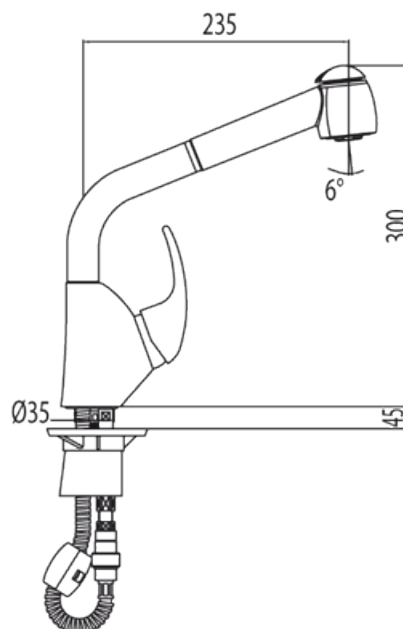

Monomando fregadero vertical; con ducha extraíble (2 funciones): con acabado cromo, maneta

91.34.288

Cocina extraíble
 Monomando
 Maneta
 Con aireador
 Superficie

CRO 03044401