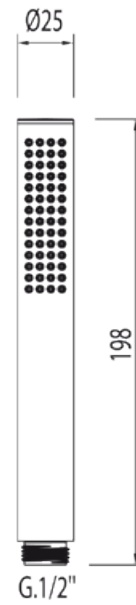

Ducha anticalcárea TUB: con acabado cromo

Duchas de mano

CRO 03411601