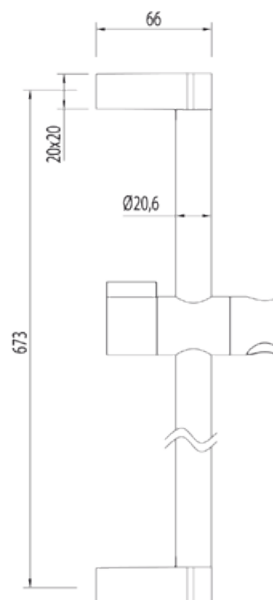

Barra deslizante FASHION; Ø 20,6 mm. long. 673 mm.: con acabado cromo

Barras y kits de ducha

CRO 03463706