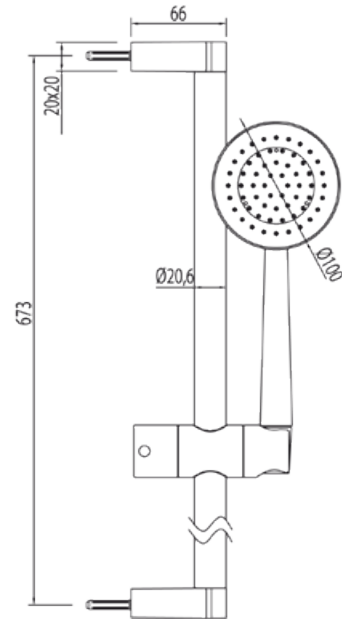

Kit anticalcárea FASHION; Ø 20,6 mm. Long. 673 mm. Flexo SATIN: con acabado cromo

Barras y kits de ducha

CRO

03463707