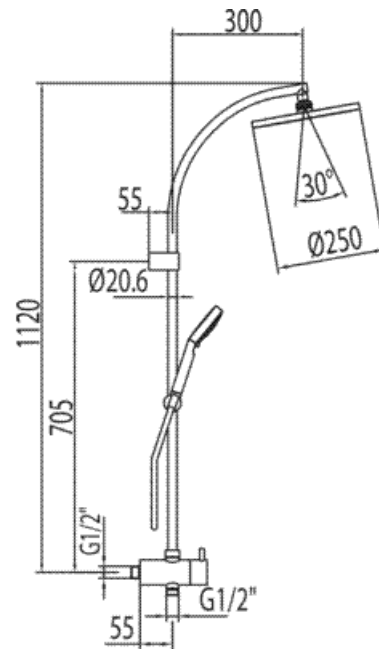

Barra de ducha masaje; Ducha fija Ø 250 mm. Flexo SATIN. Ducha móvil masaje Ø 100 mm (5 funciones). Con toma pared: con acabado cromo

Ducha

CRO 06163504