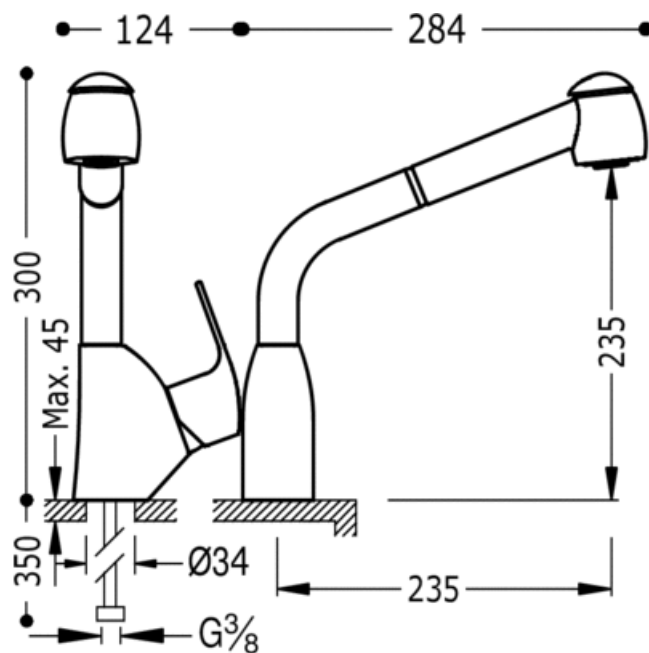

Monomando fregadero vertical; con ducha extraíble (2 funciones): con acabado cromo, maneta

Cocina extraíble  
 Monomando  
 Maneta  
 Superficie

CRO 06944401