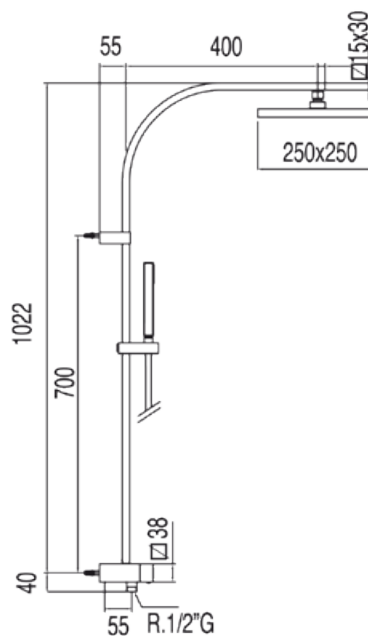

Kit ducha anticalcárea CUADRO; Ducha fija 250x250 mm. Ducha móvil anticalcárea y flexo SATIN. Con toma pared: con acabado cromo

Ducha
Monomando
Volante
Superficie

CRO 107131