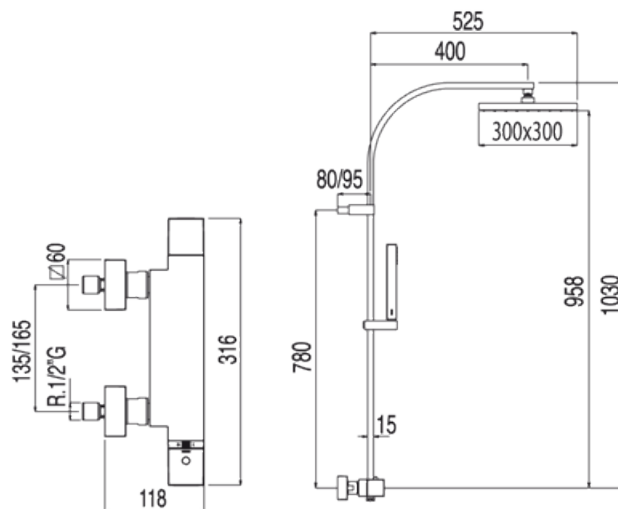

Conjunto ducha CUADRO termostática; Ducha fija 300x300 mm. Material Latón (1.34.138.30). Ducha móvil anticalcárea (006.639.01) y flexo SATIN (91.34.609.15). Inversor integrado en el regulador de caudal: con acabado cromo, volante

Bañera / ducha
 Termostático
 Volante
 Superficie

CRO 107395