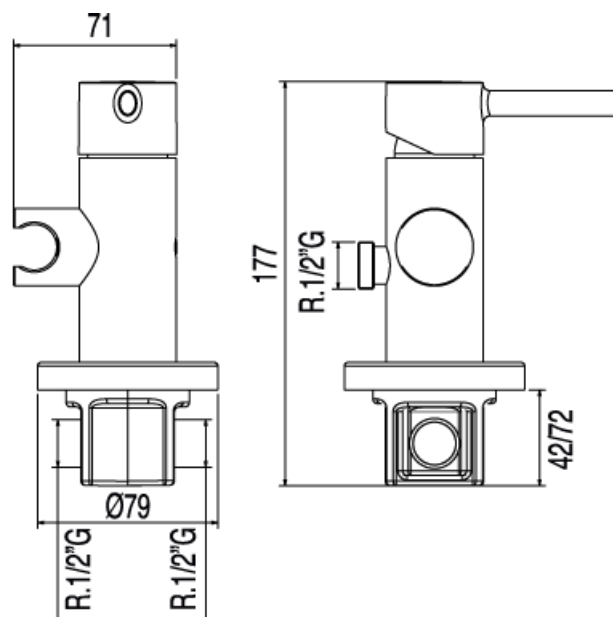

Monomando empotrar para bidé WC MAX; Soporte derecha o izquierda, cambiable.  
 Ducha de latón con record limitador 5 l/m. Antigoteo y flexo SATIN: con  
 acabado cromo

Bide wc	/	CRO	134123
Monomando	/	CRO	134122
Maneta	/	CRO	134122
Empotrado	/	CRO	134122