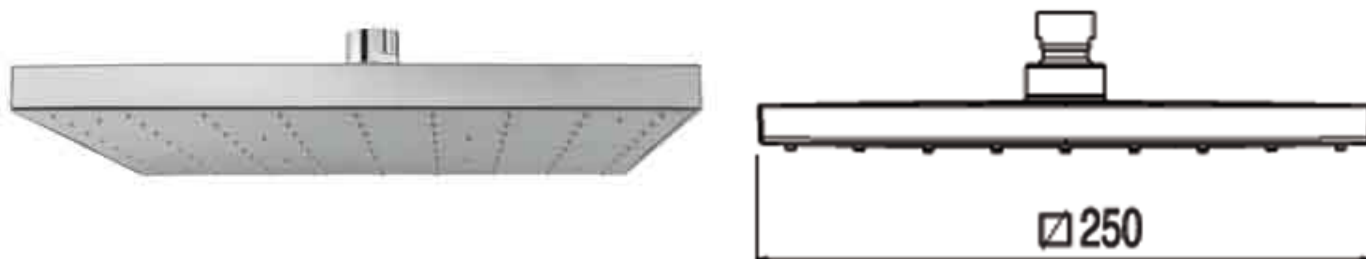

Rociador ducha anticalcárea FULL; todo cromo 250x250 mm.: con acabado cromo

Rociadores

CRO 13413826