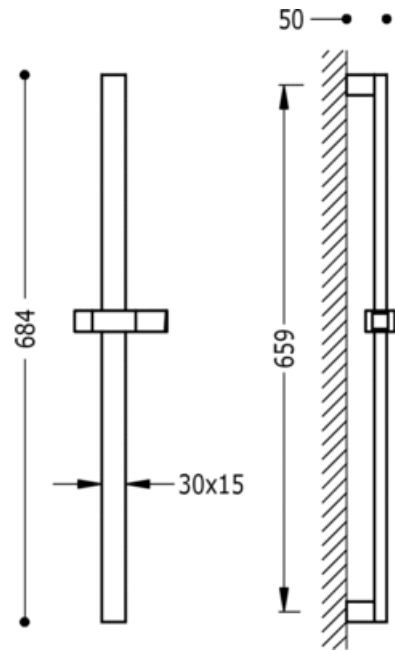

Barra deslizante PROJECT; Latón long. 659 mm: con acabado cromo

Barras y kits de ducha

CRO 134516

CRO 134517