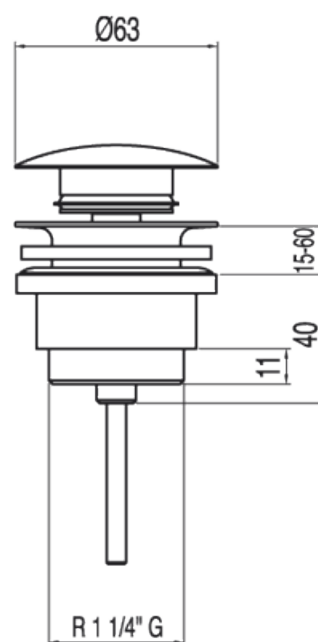

Válvula lavabo SIMPLE-RAPID; Tapón Ø 63 mm CLICK-CLACK: con acabado cromo

CRO 13454010