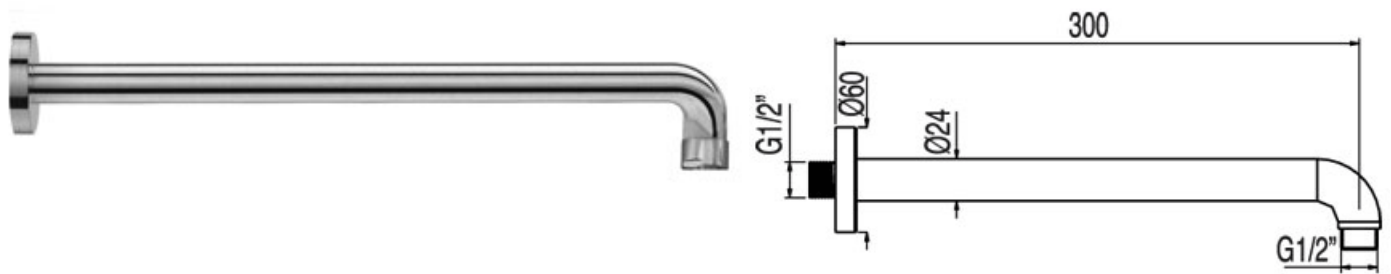

Brazo pared; para rociador ducha: con acabado cromo

Soportes

CRO 13462101